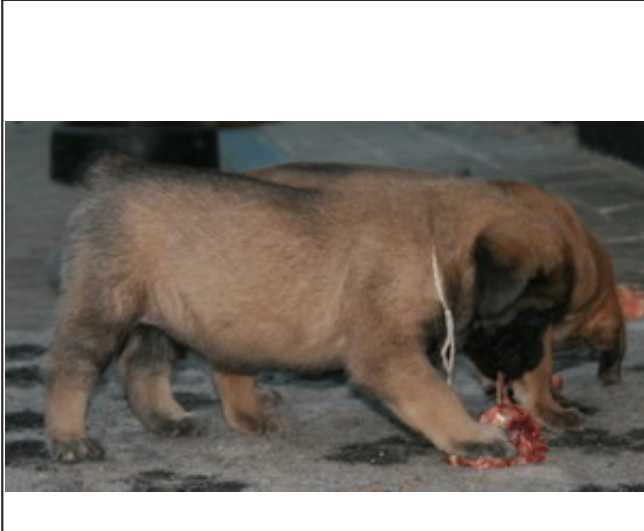

Donna og Golle´s hvalpe sammen.

Donna and Golle´s puppies together.

Week 6 / uge 6

Mælkebaren er nu næsten lukket - The milk supply is closed.

Week 5 / uge 5

På nogle af billederne er Donna´s hvalpe sammen med Golle's. Golle´s har følgende farver: Han-lyseblå, tæverne brodeauxrød, sort, blå, hvid.

Donna´s puppies are together with Golle´s at some pictures. The color Golle´s puppies has is: Boy - light blue, girls: white, black, blue, bordeaux red.

Golle og Donnas hvalpe sammen.

Golle and Donna´s puppies together.

Nedenfor: Donna med Golle's hvalp
Below: Donna with Golle's pup

Week 4 / uge 4

Week 3 / uge 3

Week 2 / uge 2

Billeder fra 2. uge.

Hvalpene er ved at åbne deres øjne og løfter hovederne højt når de skimter lyset. De kan nu gå omend der stadig sker mange styrt.